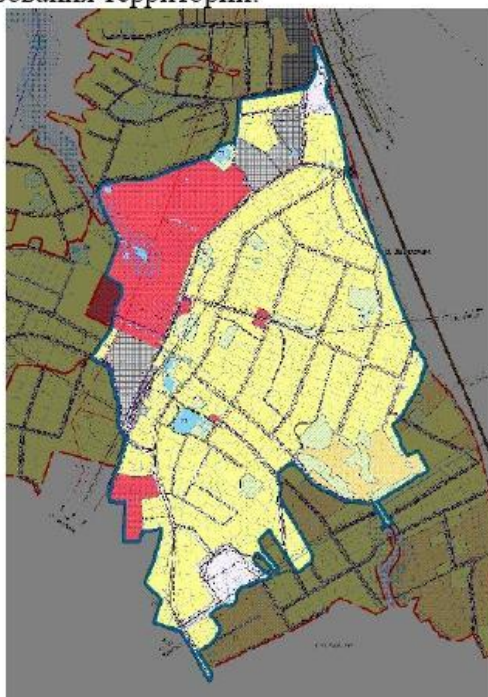

Данные зоны указаны на чертеже межевания территории и на плане фактического землепользования территории.

Рисунок 1 - Фрагмент карты градостроительного зонирования д. Залесная с границей проектируемой территории